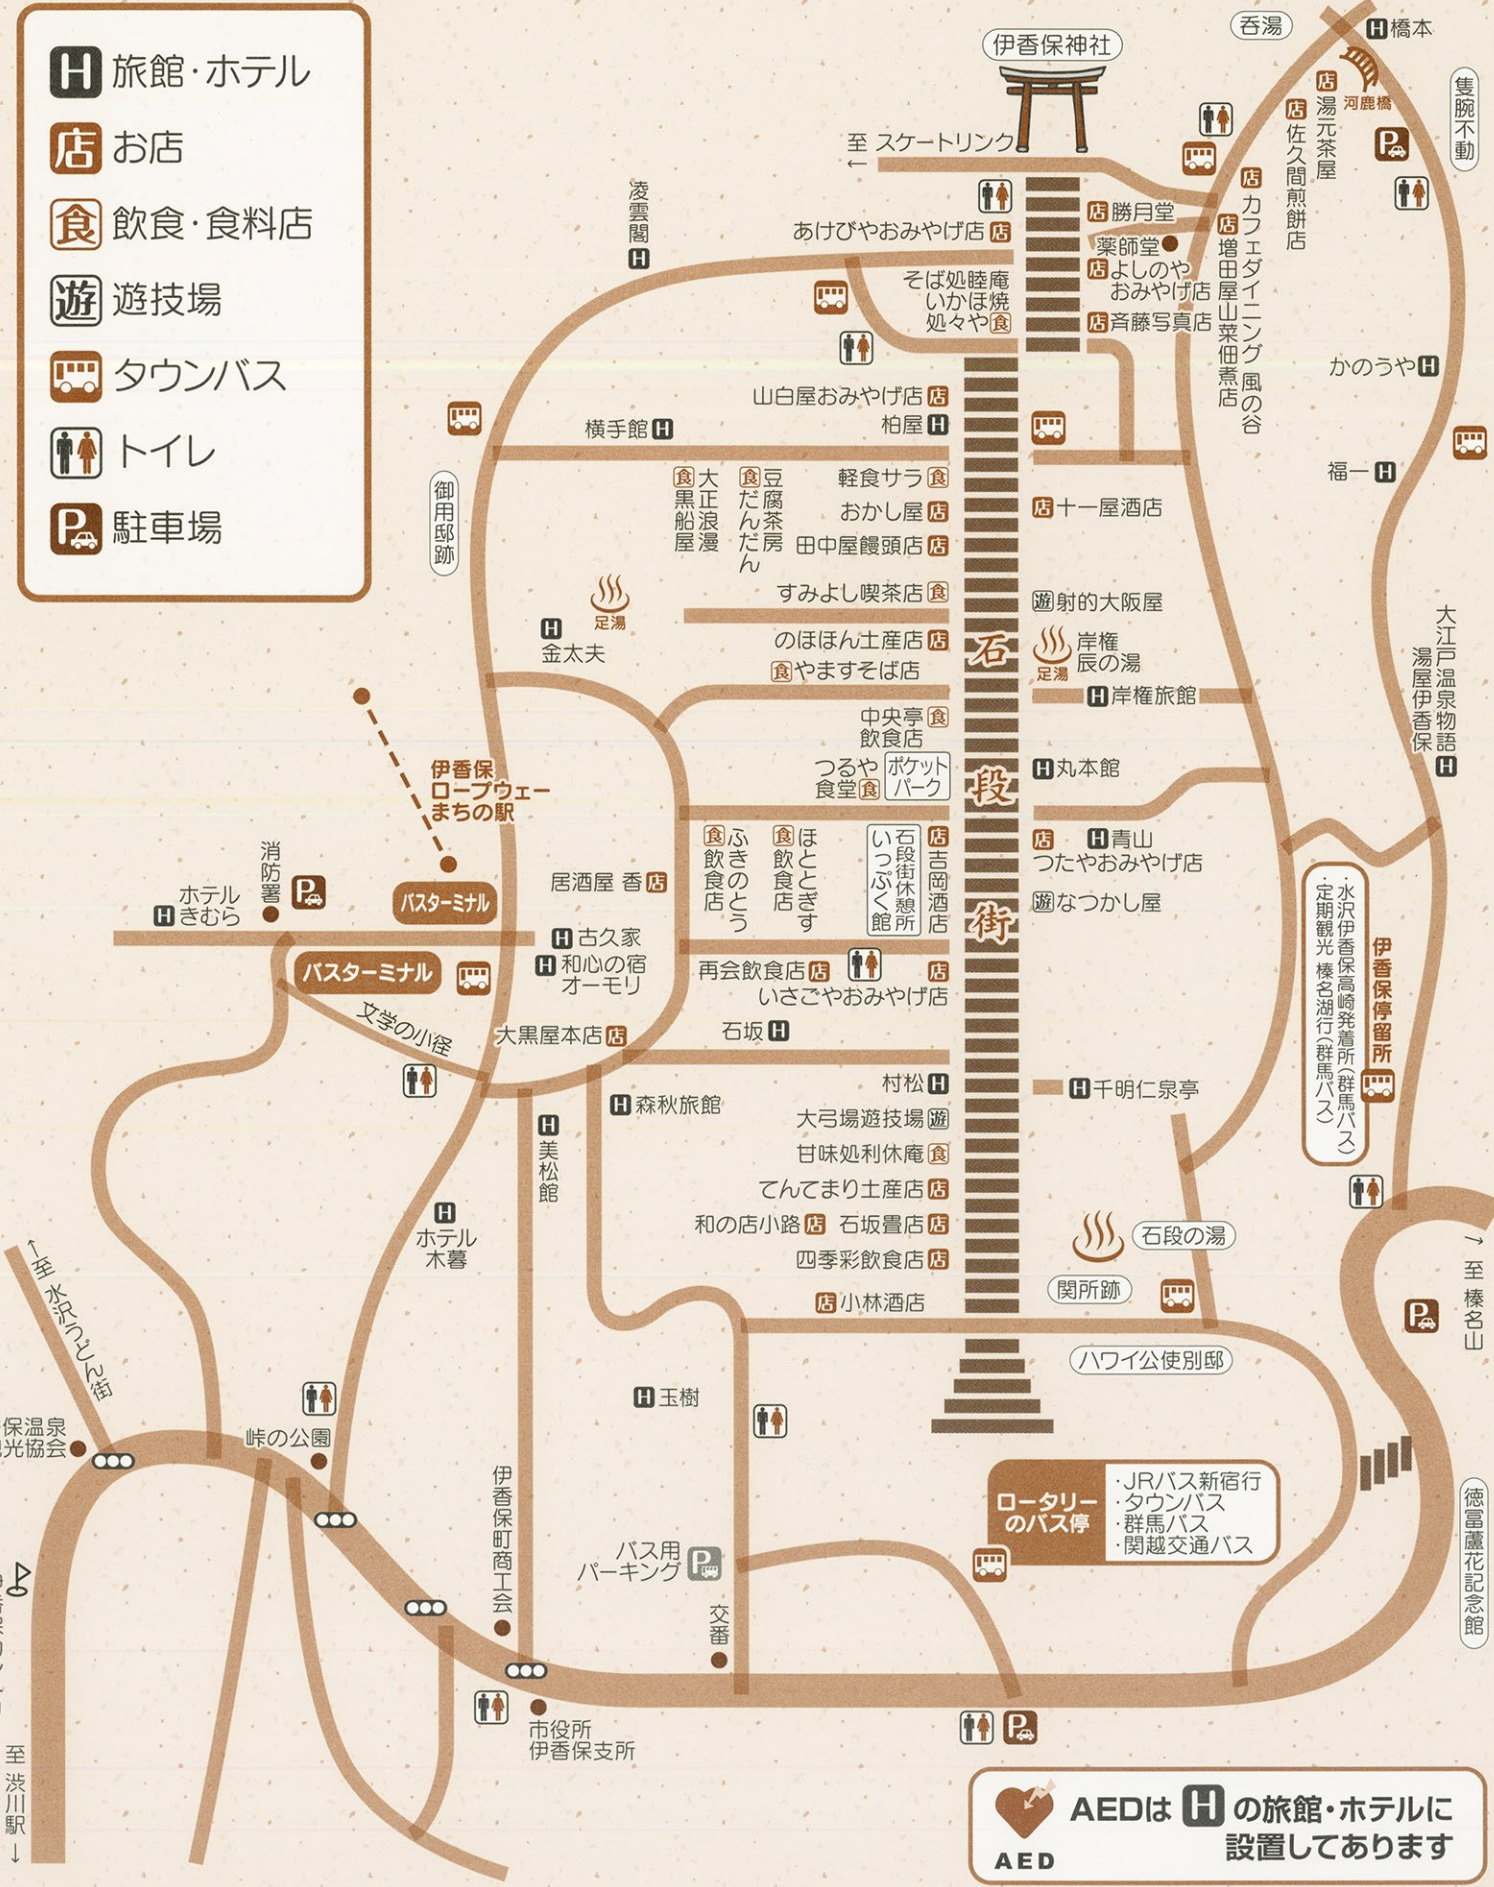

石段街と湯元通り

- H** 旅館・ホテル
- 店** お店
- 食** 飲食・食料店
- 遊** 遊技場
- バス** タウンバス
- トイレ** トイレ
- P** 駐車場

AEDは **H** の旅館・ホテルに設置してあります